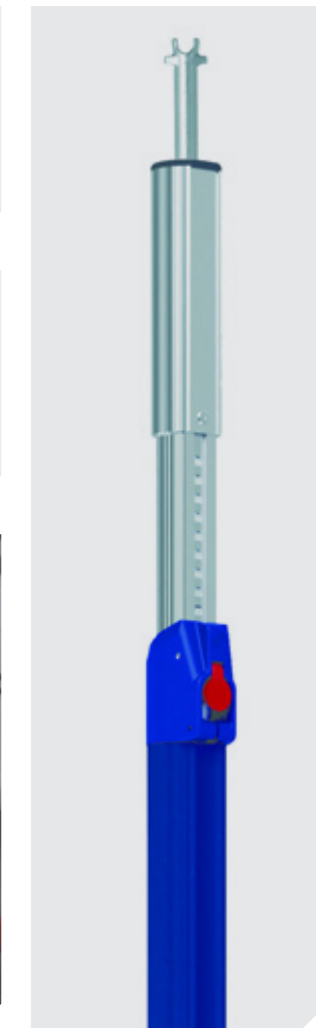

LED- Warnleuchtenset

Arbeitsleuchten

LED-Strips

LED-Leisten

Ladungssicherung & Beleuchtung

Zubehör für Ihre Fahrzeugeinrichtung

Statten Sie Ihr Fahrzeug mit hochwertigem Zubehör aus, das Funktionalität und Stil vereint. Von praktischen Aufbewahrungslösungen bis hin zu innovativen Gadgets – wir haben alles, was Sie brauchen, um Ihr Fahrzeug optimal auszustatten.