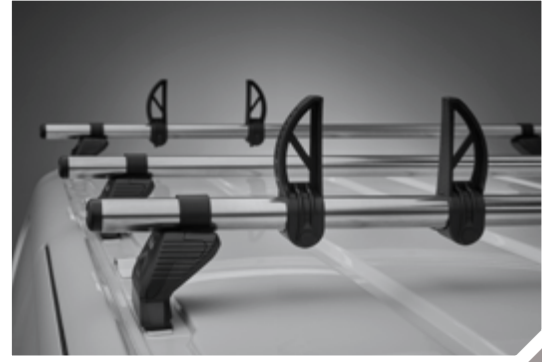

Überblick Zubehör Fahrzeugeinrichtung

SERVICE

S Y S T E M

Fahrzeugeinrichtungen

www.service-system.de

Zahlreiche Möglichkeiten zur Erweiterung Ihrer Fahrzeugeinrichtung

Dachträgerlösungen

Dachhimmel

Seitenverkleidungen

Leitertransport

Hecktürleitern

Transportrohre

Trittstufen

Bodenplatten

Alu-Lochbleche

Radkastenverkleidungen

Stromlösungen und Beleuchtung

Professionelle Wechselrichter mit Spitzenleistung für industrielle Elektrowerkzeuge oder auch Wohnmobile

Ladegerät in kompakter Bauweise

Solarpanele

Kompaktes und wartungsfreies mobiles Energiesystem mit hoher Kapazität für leistungsstarke Werkzeuge, netzunabhängig und als Notstrom für das Elektroauto