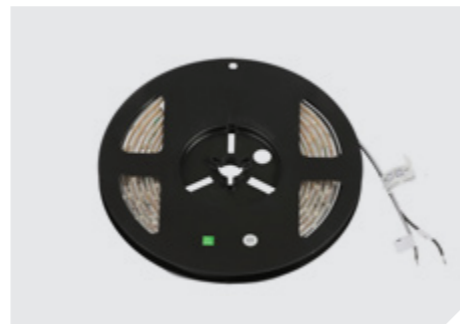

Stromlösungen und Beleuchtung

Professionelle Wechselrichter mit Spitzenleistung für industrielle Elektrowerkzeuge oder auch Wohnmobile

Ladegerät in kompakter Bauweise

Solarpanele

Kompaktes und wartungsfreies mobiles Energiesystem mit hoher Kapazität für leistungsstarke Werkzeuge, netzunabhängig und als Notstrom für das Elektroauto

LED- Warnleuchtenset

Arbeitsleuchten

LED-Strips

LED-Leisten

Ladungssicherung & Beleuchtung

Zubehör für Ihre Fahrzeugeinrichtung

Statten Sie Ihr Fahrzeug mit hochwertigem Zubehör aus, das Funktionalität und Stil vereint. Von praktischen Aufbewahrungslösungen bis hin zu innovativen Gadgets – wir haben alles, was Sie brauchen, um Ihr Fahrzeug optimal auszustatten.